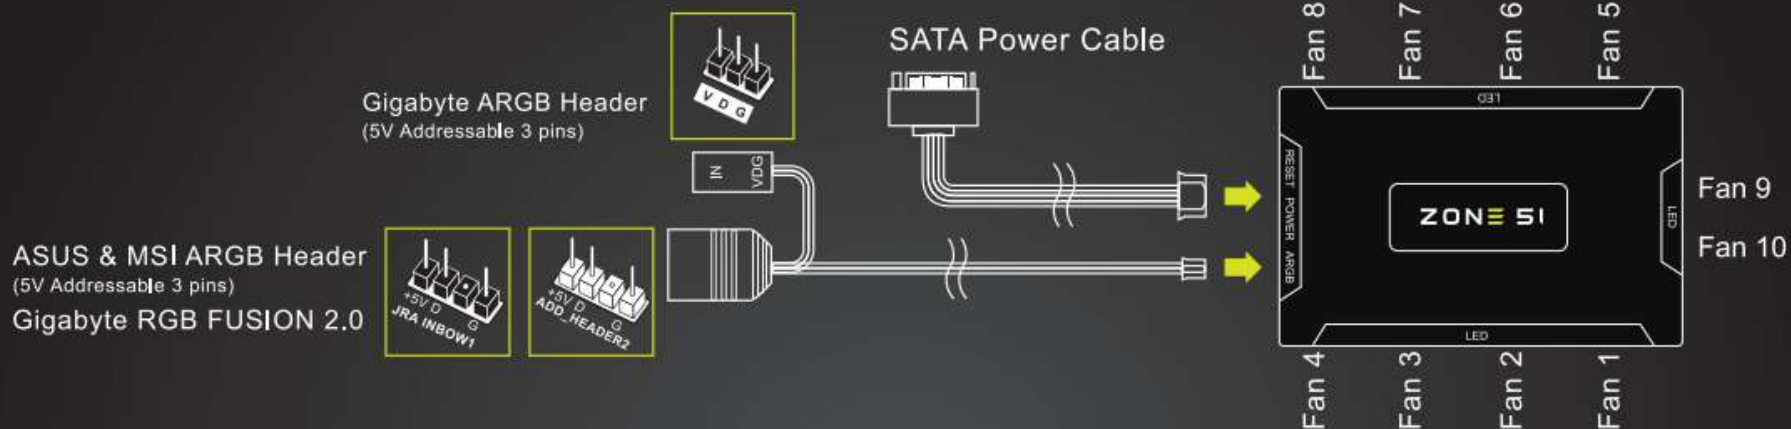

ZONE 51

Z51-CTR-BK

2 Years Warranty
Designed and Engineered for Cyber Arenas

www.Z51.ru

Включение/Выключение подсветки

Долгое нажатие (6-8 секунд) включает режим синхронизации подсветки по линии 5V от материнской платы

Скорость эффекта подсветки больше/меньше

Цикличная автоматическая смена эффектов подсветки

Переключение между 9 режимами подсветки

Яркость подсветки ниже/выше

Статичная белая

Статичная красная

Нет функции

Статичная зеленая