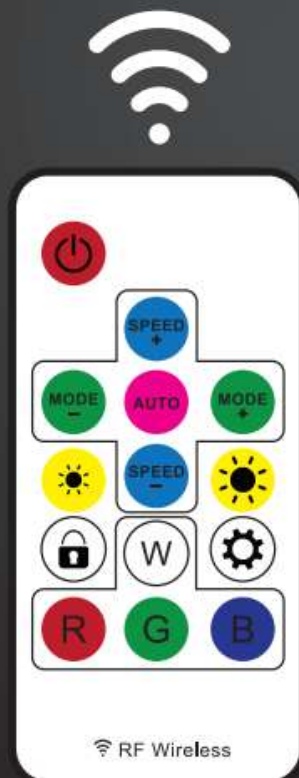

ZONE 51

Z51-CTR-BK

2 Years Warranty
Designed and Engineered for Cyber Arenas

www.Z51.ru

Включение/Выключение подсветки

Долгое нажатие (6-8 секунд) включает режим синхронизации подсветки по линии 5V от материнской платы

Скорость эффекта подсветки больше/меньше

Цикличная автоматическая смена эффектов подсветки

Переключение между 9 режимами подсветки

Яркость подсветки ниже/выше

Статичная белая

Статичная красная

Нет функции

Статичная зеленая